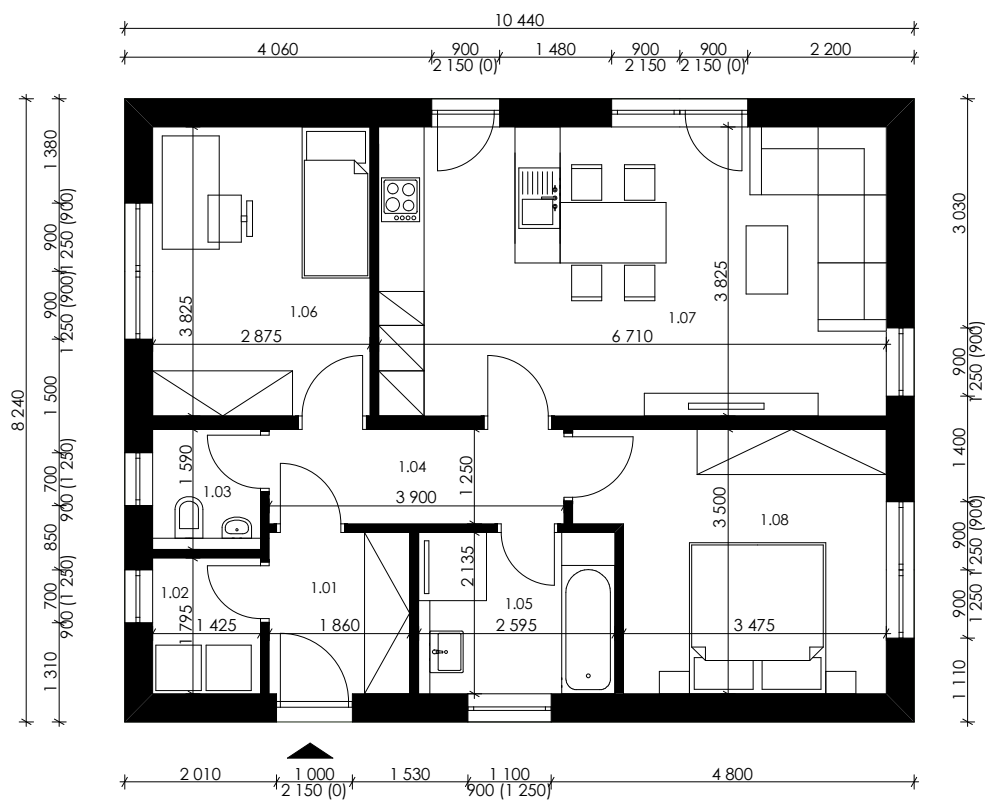

3+kk KLASIK

půdorys 1NP

1:100

LEGENDA MÍSTNOSTÍ

č.m.	popis místnosti	plocha m ²
1.01	zádveř	4,0
1.02	technická místnost	2,6
1.03	wc	2,3
1.04	chodba	4,9
1.05	koupelna	5,5
1.06	pokoj	11,0
1.07	obývací pokoj+kk	25,7
1.08	ložnice	13,0
celkem		69,0

zastavěná plocha domu 86,0 m²