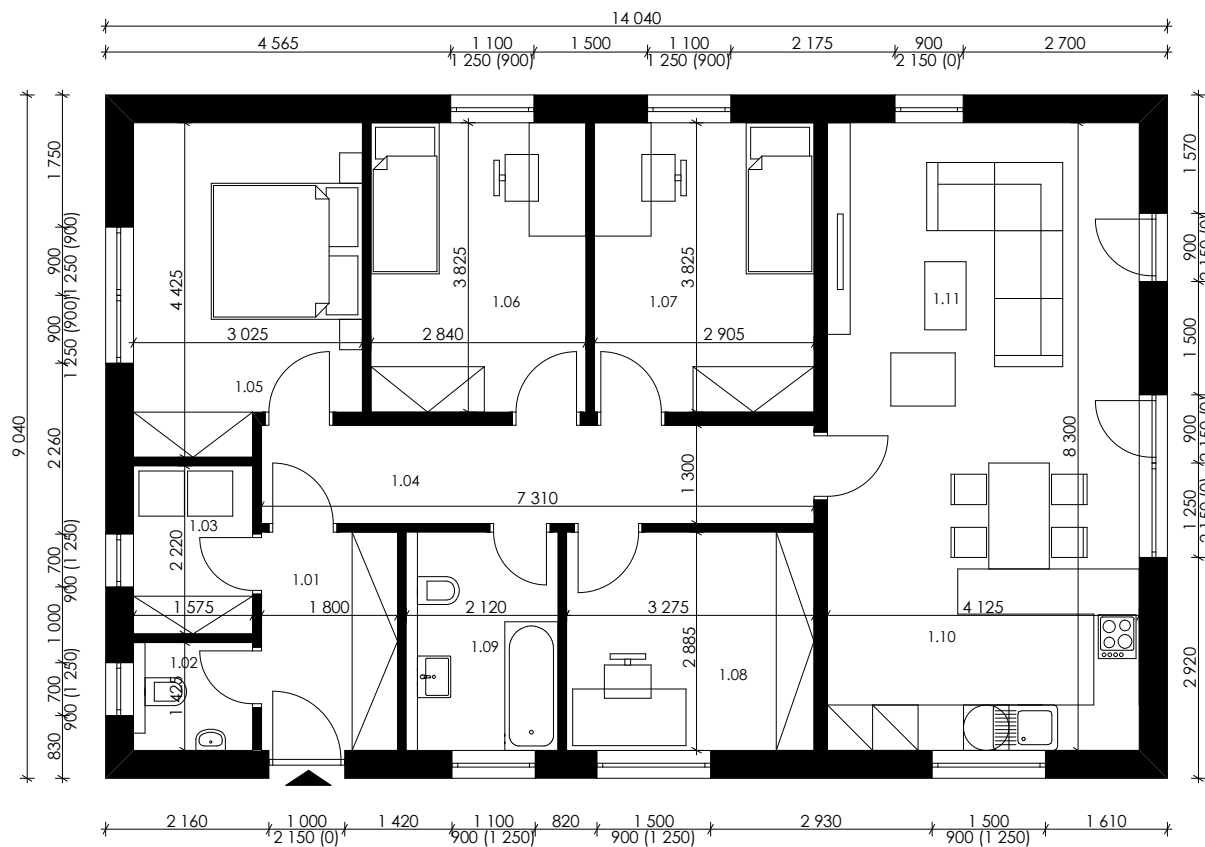

5+kk

půdorys INP, 1:100

LEGENDA MÍSTNOSTÍ

č.m.	popis místnosti	plocha m ²
1.01	zádveř	5,2
1.02	wc	2,2
1.03	technická místnost	3,5
1.04	chodba	9,5
1.05	ložnice	12,5
1.06	pokoj	10,9
1.07	pokoj	11,1
1.08	pracovna	9,5
1.09	koupelna	5,8
1.10	obytný prostor	34,2
celkem		104,4

zastavěná plocha domu 126,9 m²